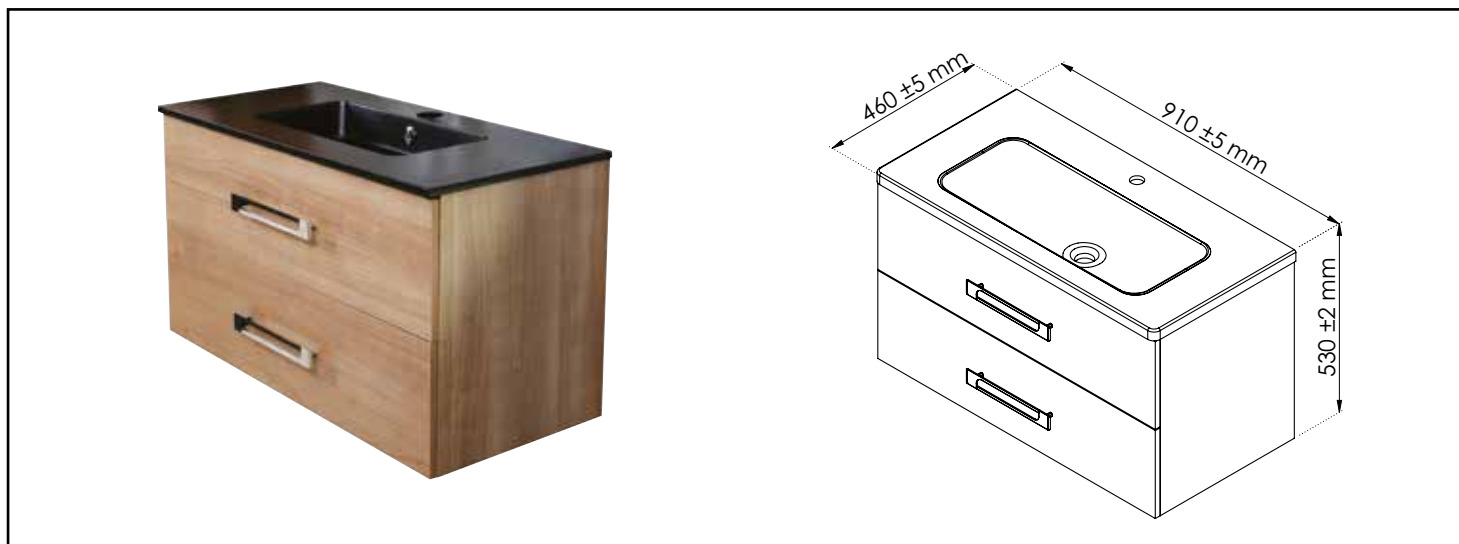

Référence : 402111001

## MEUBLE SUSPENDU DACCA - LARG. 90 CM - COLORIS BOIS MIEL - 2 TIROIRS

- ENSEMBLE DE MEUBLES COMPOSÉ D'UN MEUBLE À SUSPENDRE AVEC PLAN VASQUE RÉSINE FINITION NOIRE MAT, ÉPAISSEUR 30MM, AVEC TROP PLEIN + MIROIR ASSORTI À SUSPENDRE + DEMI COLONNE À SUSPENDRE
- DESIGN : ESPRIT CONTEMPORAIN ET INDUSTRIEL SOULIGNÉ PAR DES POIGNÉE

**CARACTÉRISTIQUES** Dimension de la cuve : 540x275x115mm

**APPLICATIONS** Meuble de salle de bain

**PRÉCAUTION D'EMPLOI** Respecter les conditions de mise en œuvre sur l'emballage et la notice.